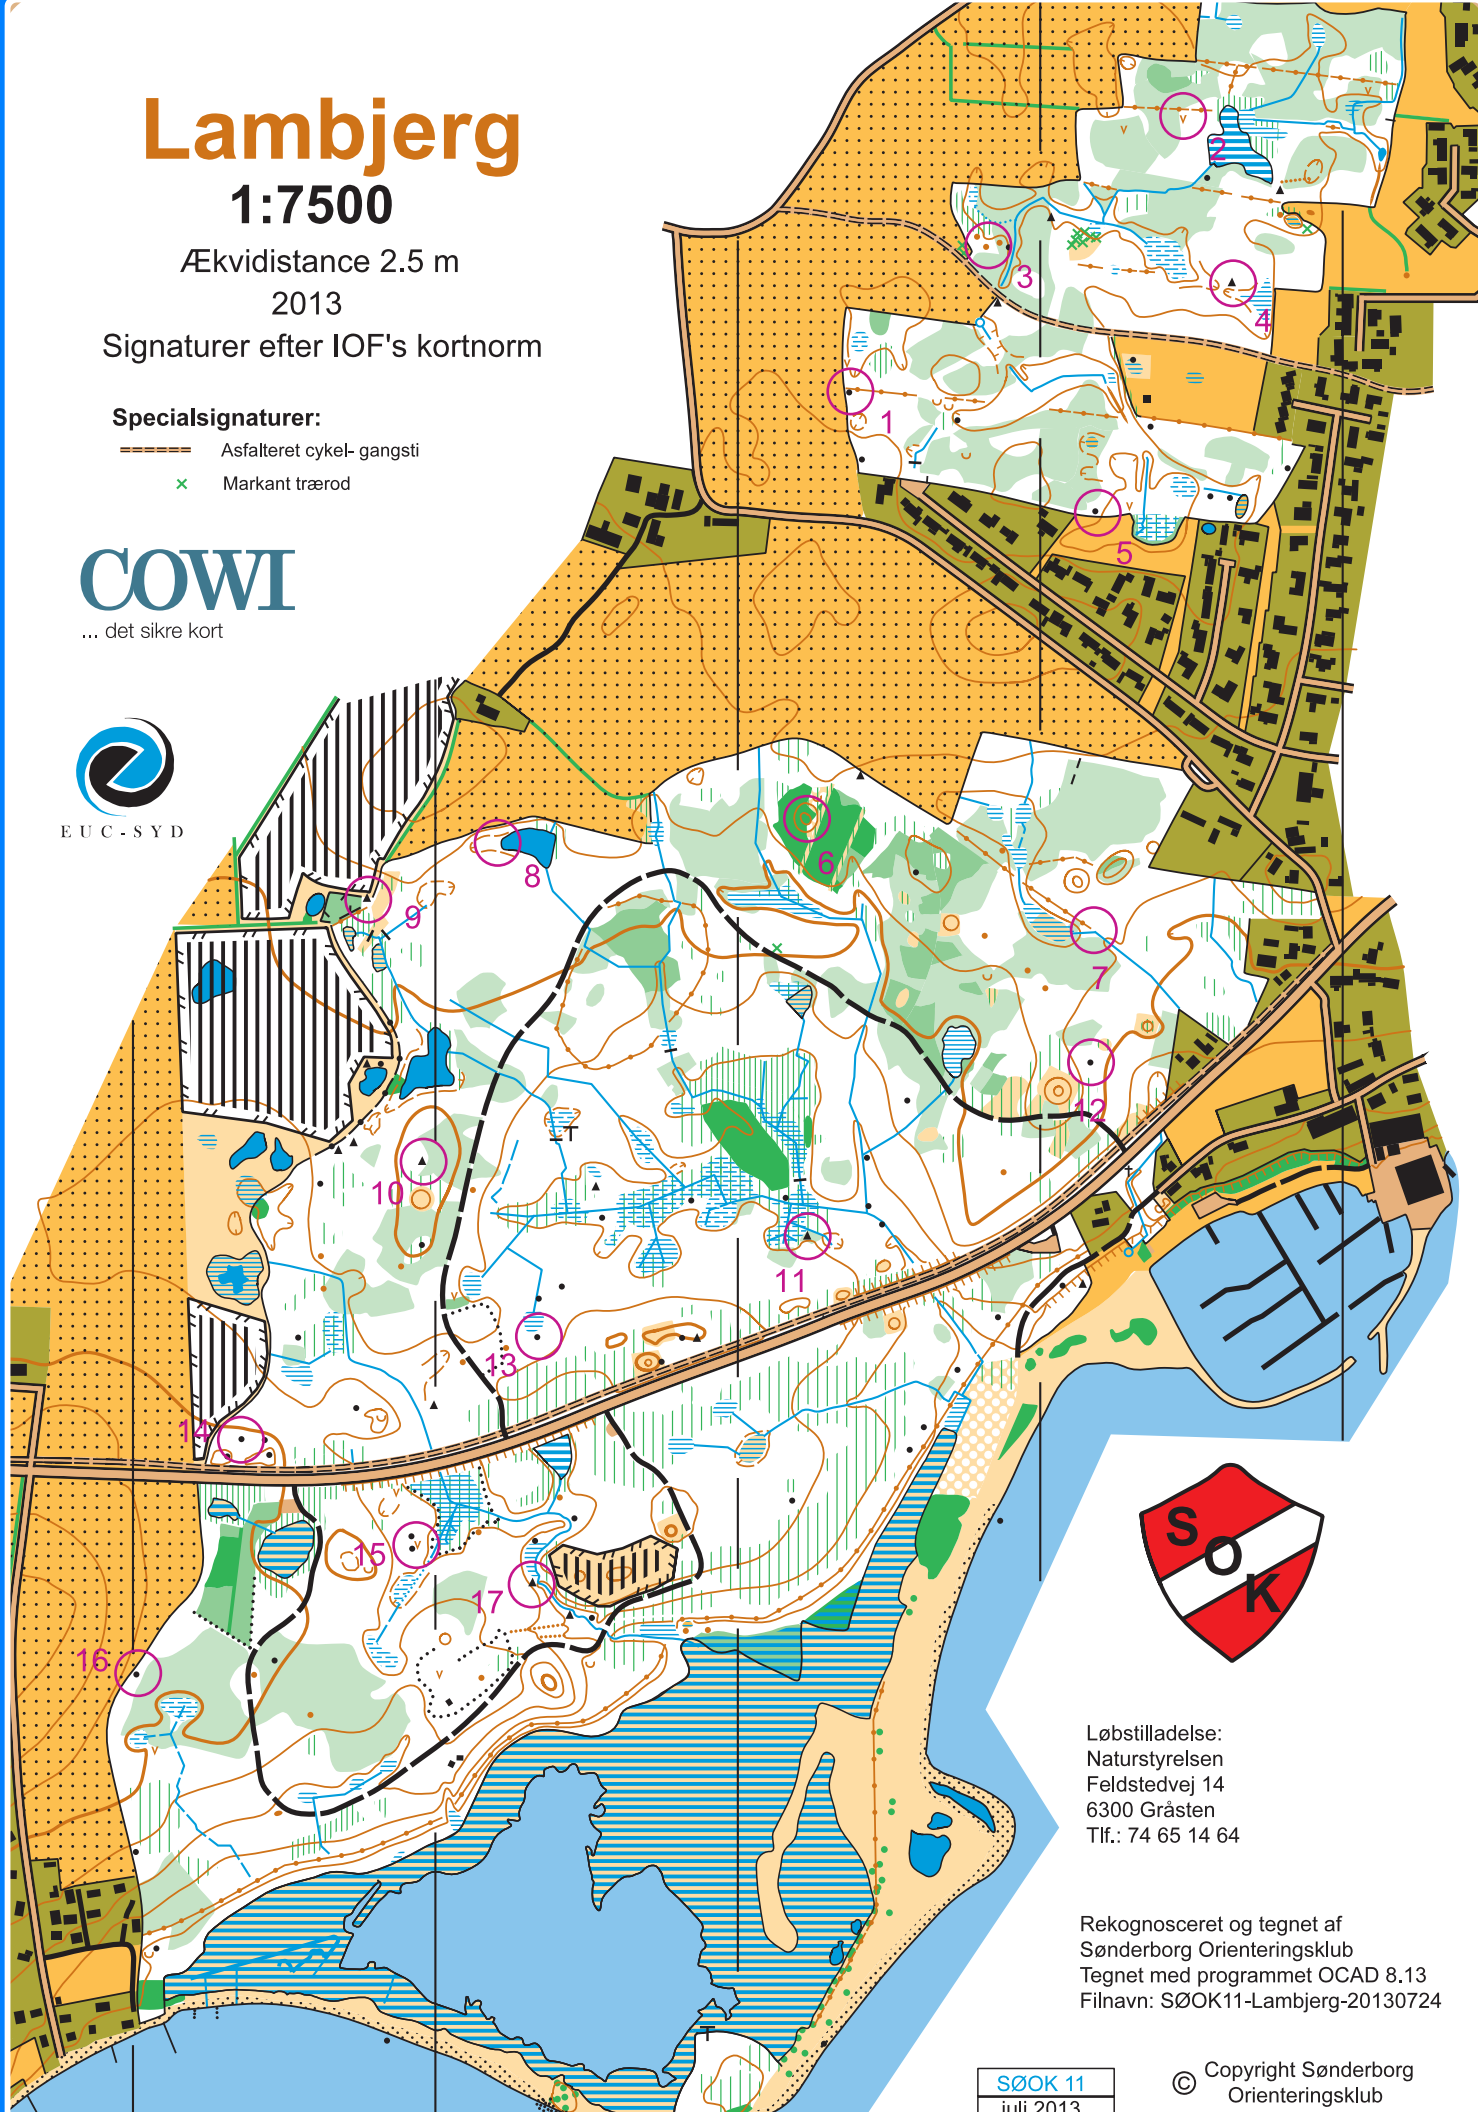

Lambjerg

1:7500

Ækvidistance 2.5 m

2013

Signaturer efter IOF's kortnorm

Specialsignaturer:

— Asfalteret cykel- gangsti

× Markant trærod

COWI

... det sikre kort

EUC-SYD

Løbstilladelse:
Naturstyrelsen
Feldstedvej 14
6300 Gråsten
Tlf.: 74 65 14 64

Rekognosceret og tegnet af
Sønderborg Orienteringsklub
Tegnet med programmet OCAD 8.13
Filnavn: SØK11-Lambjerg-20130724

SØK 11
juli 2013

© Copyright Sønderborg
Orienteringsklub